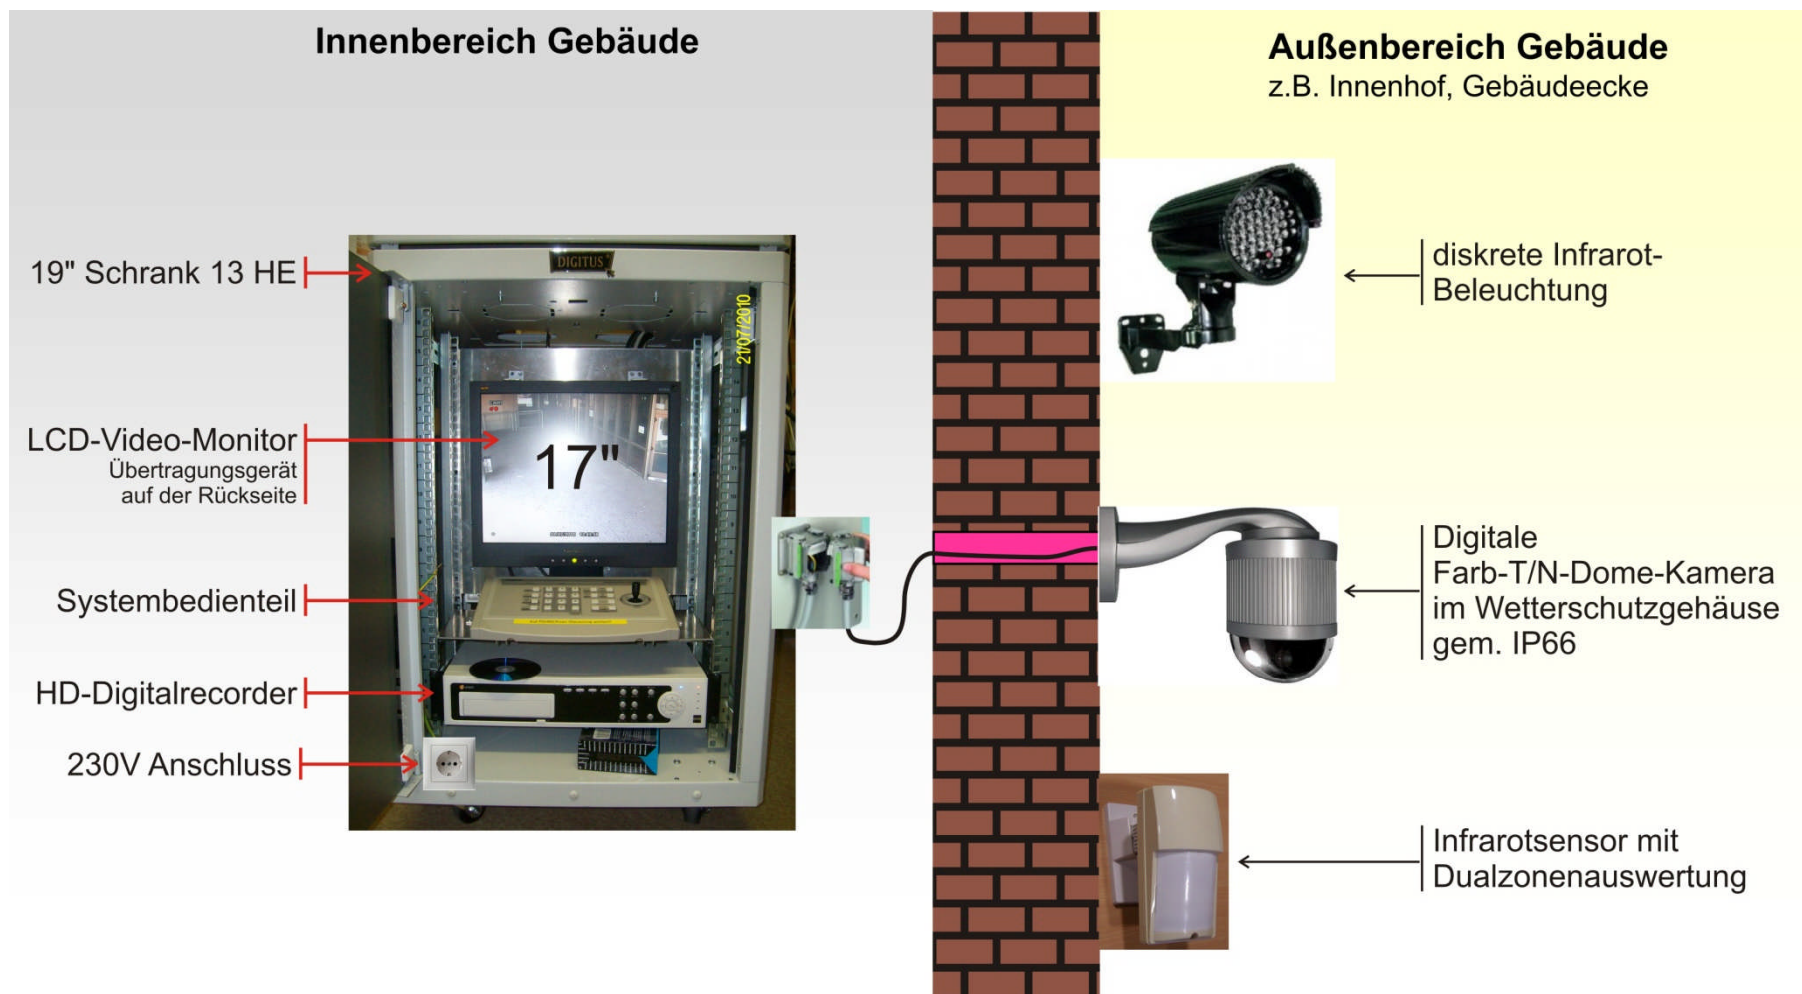

Videosystem: Contravandalis

**Situativer Einsatz von Video-Dome-Kameras zur
Verhinderung von Vandalismusschäden
an Schulen und öffentlichen Plätzen.**

Realität an Schulen

- Steigende Vandalismusschäden an öffentlichen Gebäuden, vornehmlich Schulen während der Ruhezeiten.
- Zunehmend Einbrüche in Schulen (EDV-Räume), da Gebäude und Außenflächen anonym und leicht zugänglich sind.
- Steigendes Aggressionsverhalten von Schülern mit sinkender Hemmschwelle zur Sachbeschädigung.
- Gefahr von Graffiti-Malereien an großen Wandflächen.
- Schulhof wird Treffpunkt für Trinkgelage.

Lösungsansatz

- Einsatz einer flexiblen, diskreten Videoüberwachung mit Langzeit-Aufzeichnung und leichter Handhabung.
- Personen auf dem Schulhof müssen sich überall beobachtet fühlen. (zusätzlich durch anbringen von Hinweisschildern.)
- Einsatz von Farb-Tag/Nacht-Domekamas in wettergeschützter, vandalismussicherer Ausführung.
- Steuerung der Domekamera über IR-Bewegungsmelder. (Kamera steuert in den Bereich, wo sich Personen bewegen)

Schematische Darstellung

Funktionsprinzip

Max. 4 Bewegungsmelder steuern die Domekamera. Detektiert ein Melder eine Bewegung, wird die Kamera automatisch in den entsprechenden Bereich gefahren und fokussiert.

Grundausstattung eines Videosystems

- 1x Farb-Tag/Nacht-Domkamera - Schutzklasse IP 67
 - 4x IR-Sensoren für den Außenbereich u. Diskretbeleuchtung
 - 1x Digitaler Harddiskrecorder mit 4 Eingangskanälen
 - 1x TFT-Video-Monitor
 - 1x Systembedienteil zur manuellen Steuerung der Kamera
 - 1x GSM-Übertragungsgerät zur Fernmeldung von Störungen u. Alarmmeldungen (zB. Sabotage)
 - 1x Schutzgehäuse zur Aufnahme der Systemkomponenten
- 