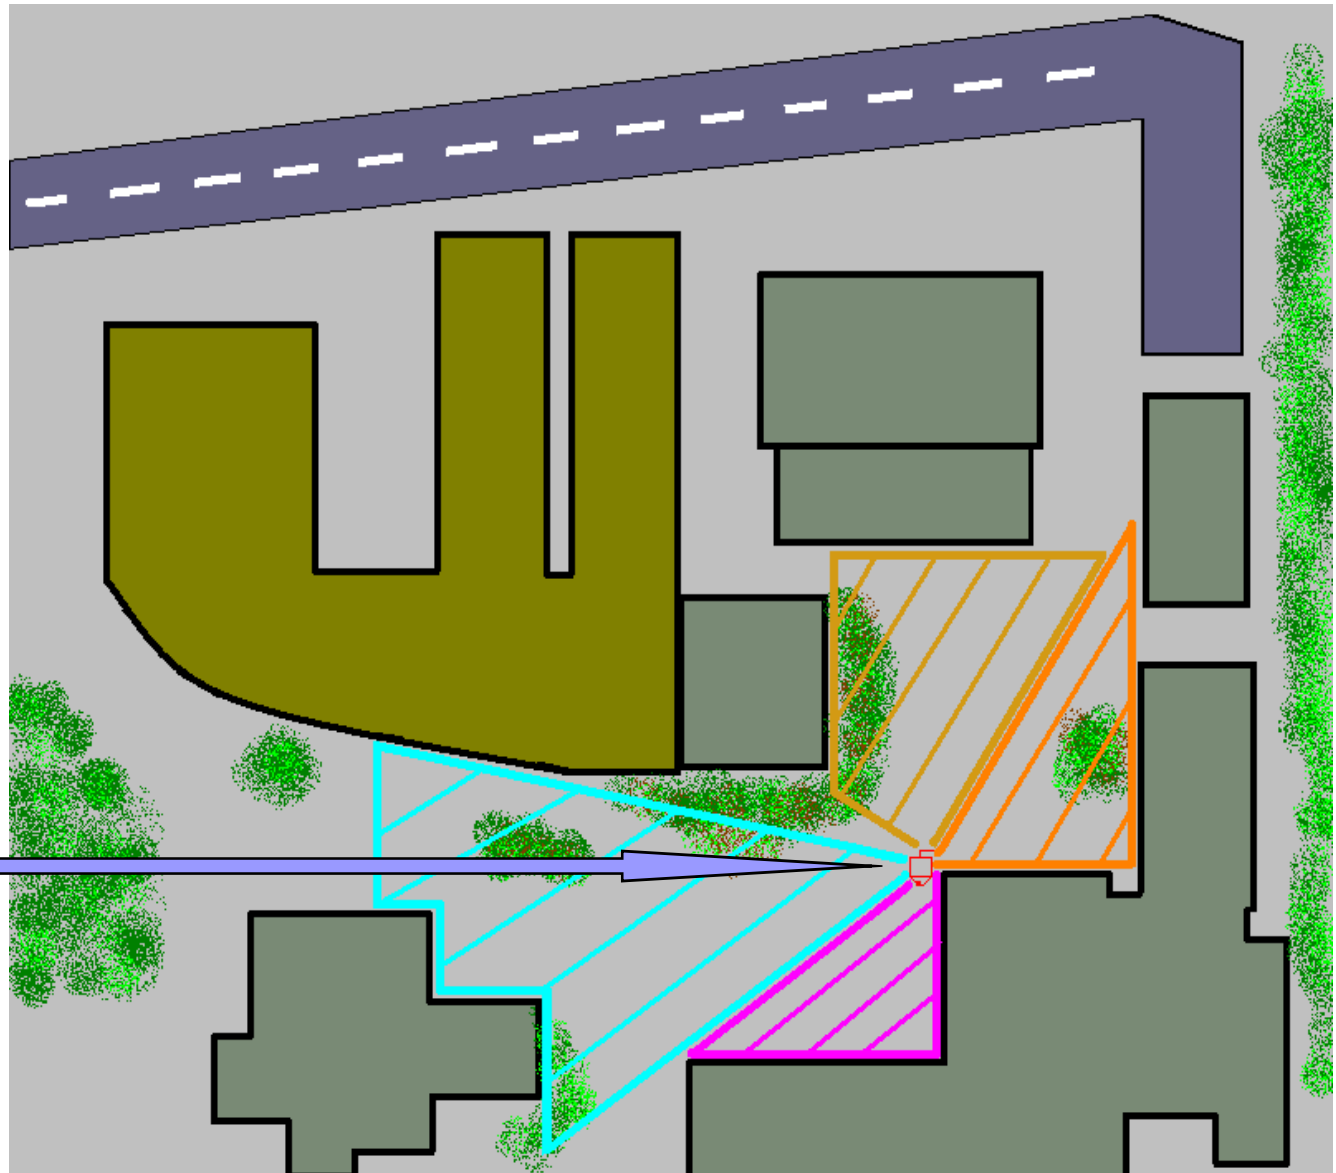

Videosystem: Contravandalis

**Situativer Einsatz von Video-Dome-Kameras zur
Verhinderung von Vandalismusschäden
an Schulen und öffentlichen Plätzen.**

Realität an Schulen

- Steigende Vandalismusschäden an öffentlichen Gebäuden, vornehmlich Schulen während der Ruhezeiten.
- Zunehmend Einbrüche in Schulen (EDV-Räume), da Gebäude und Außenflächen anonym und leicht zugänglich sind.
- Steigendes Aggressionsverhalten von Schülern mit sinkender Hemmschwelle zur Sachbeschädigung.
- Gefahr von Graffiti-Malereien an großen Wandflächen.
- Schulhof wird Treffpunkt für Trinkgelage.

Lösungsansatz

- Einsatz einer flexiblen, diskreten Videoüberwachung mit Langzeit-Aufzeichnung und leichter Handhabung.
- Personen auf dem Schulhof müssen sich überall beobachtet fühlen. (zusätzlich durch anbringen von Hinweisschildern.)
- Einsatz von Farb-Tag/Nacht-Domekamas in wettergeschützter, vandalismussicherer Ausführung.
- Steuerung der Domekamera über IR-Bewegungsmelder. (Kamera steuert in den Bereich, wo sich Personen bewegen)

Schematische Darstellung

Funktionsprinzip

Max. 4 Bewegungsmelder steuern die Domekamera. Detektiert ein Melder eine Bewegung, wird die Kamera automatisch in den entsprechenden Bereich gefahren und fokussiert.